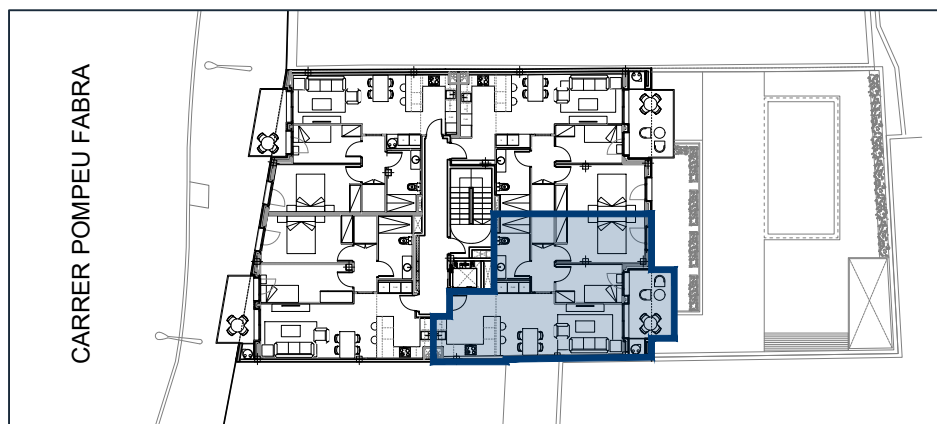

PLANTA TERCERA			
HABITATGE 1		Il·luminació	Superfície
EMC	Estar Menjador Cuina	3,96 m²	30,15 m²
D	Distribuidor		3,00 m²
CH	Cambra higiènica		5,60 m²
H1	Habitació 1	1,44 m²	7,00 m²
H2	Habitació 2	2,16 m²	11,65 m²
Tr	Traster		1,70 m²
<b>Total sup. Útil Interior</b>			<b>59,10 m²</b>
SCH	Sup. Construïda Habitatge		69,10 m²
Tc	Terrassa confinada 100%	4,4	4,40 m²
To	Terrassa oberta 50%	4,4	2,20 m²
Sf	Safareig 100%	1,2	1,20 m²
<b>Total sup. Construïda</b>			<b>76,90 m²</b>

**PLANTA TERCERA - 1er**  
e: 1/50

**EDIFICI TORRE MARINA**

SITUACIÓ: C/POMPEU FABRA, 6  
TORREDEMBARRA