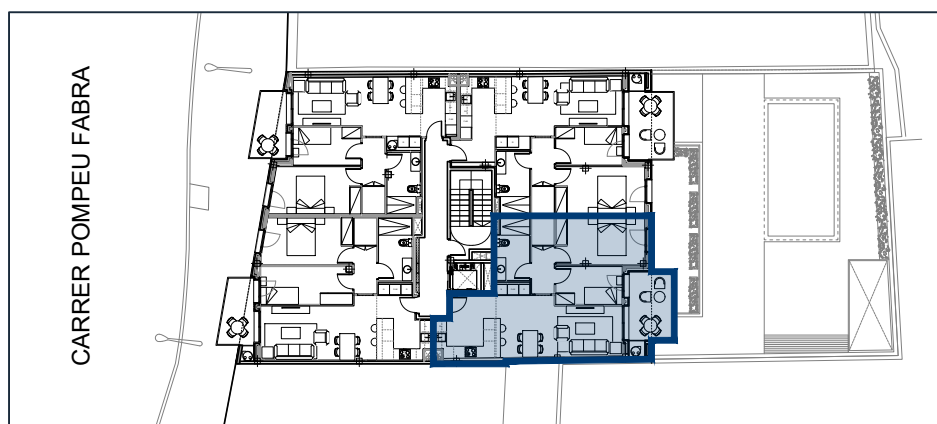

PLANTA PRIMERA			
HABITATGE 1		Il·luminació	Superfície
EMC	Estar Menjador Cuina	3,96 m²	30,15 m²
D	Distribuidor		3,00 m²
CH	Cambrà higiènica		5,60 m²
H1	Habitació 1	1,44 m²	7,00 m²
H2	Habitació 2	2,16 m²	11,65 m²
Tr	Traster		1,70 m²
Total sup. Útil Interior			59,10 m²
SCH	Sup. Construïda Habitatge		69,10 m²
Tc	Terrassa confinada 100%	4,4	4,40 m²
To	Terrassa oberta 50%	4,4	2,20 m²
Sf	Safareig 100%	1,2	1,20 m²
Total sup. Construïda			76,90 m²

Plànol comercial, que pot ser susceptible de petites modificacions amb la redacció del projecte executiu

PLANTA PRIMERA - 1er
e: 1/50

EDIFICI TORRE MARINA

SITUACIÓ: C/POMPEU FABRA, 6
TORREDEMBARRA