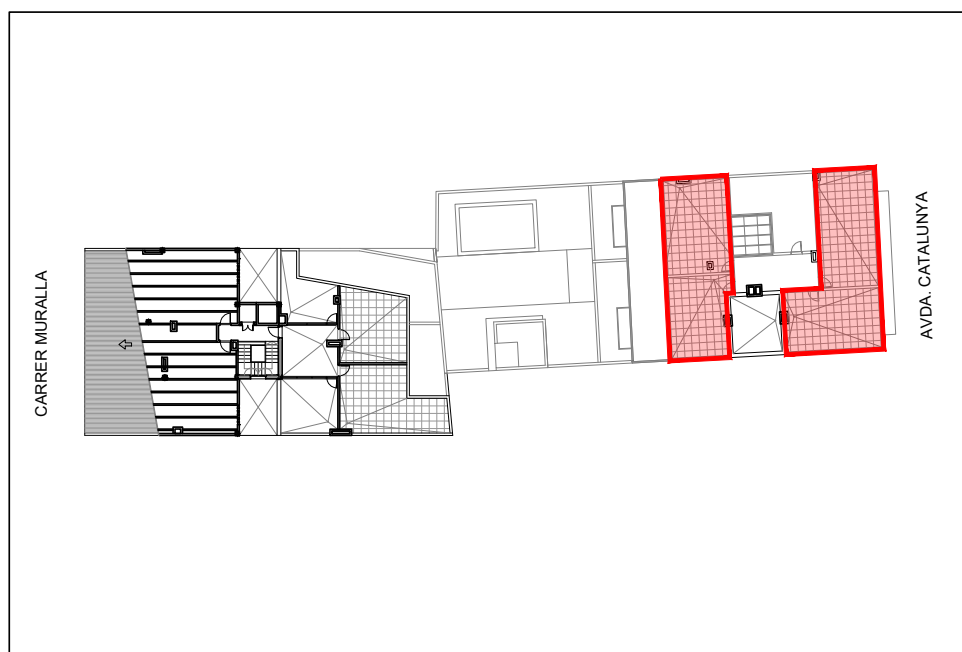

AVDA. CATALUNYA.	
	Superficie
TERRAT PRIVAT 1	32,25 m <sup>2</sup>
TERRAT PRIVAT 2	41,30 m <sup>2</sup>
TERRAT PRIVAT 3	37,15 m <sup>2</sup>
TERRAT PRIVAT 4	29,65 m <sup>2</sup>