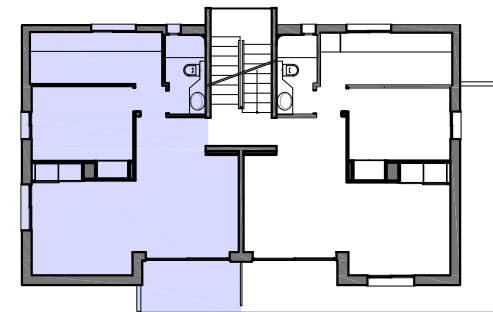

# E D I F I C I S I R O S

Avinguda de Montserrat, 23 - 43830 - Torredembarra

**SUPERFÍCIE TERRASSA** 4,80 m<sup>2</sup>

**SUPERFÍCIES ÚTILS:**

Sala - menjador	13,75 m <sup>2</sup>
Dormitori 1	10,00 m <sup>2</sup>
Dormitori 2	7,80 m <sup>2</sup>
Bany	3,00 m <sup>2</sup>
Cuina	6,60 m <sup>2</sup>

**TOTAL SUP. ÚTIL** 41,15 m<sup>2</sup>

**TOTAL SUP. CONSTRUÏDA:** 52,80 m<sup>2</sup>