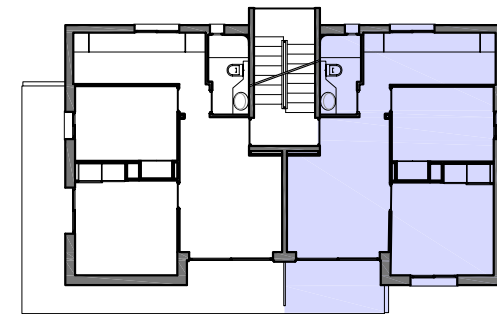

E D I F I C I S I R O S

Avinguda de Montserrat, 23 - 43830 - Torredembarra

SUP. TERRASSA A COBERTA 43,90 m²

BLOC B 3er 2a terrassa coberta E. 1/50