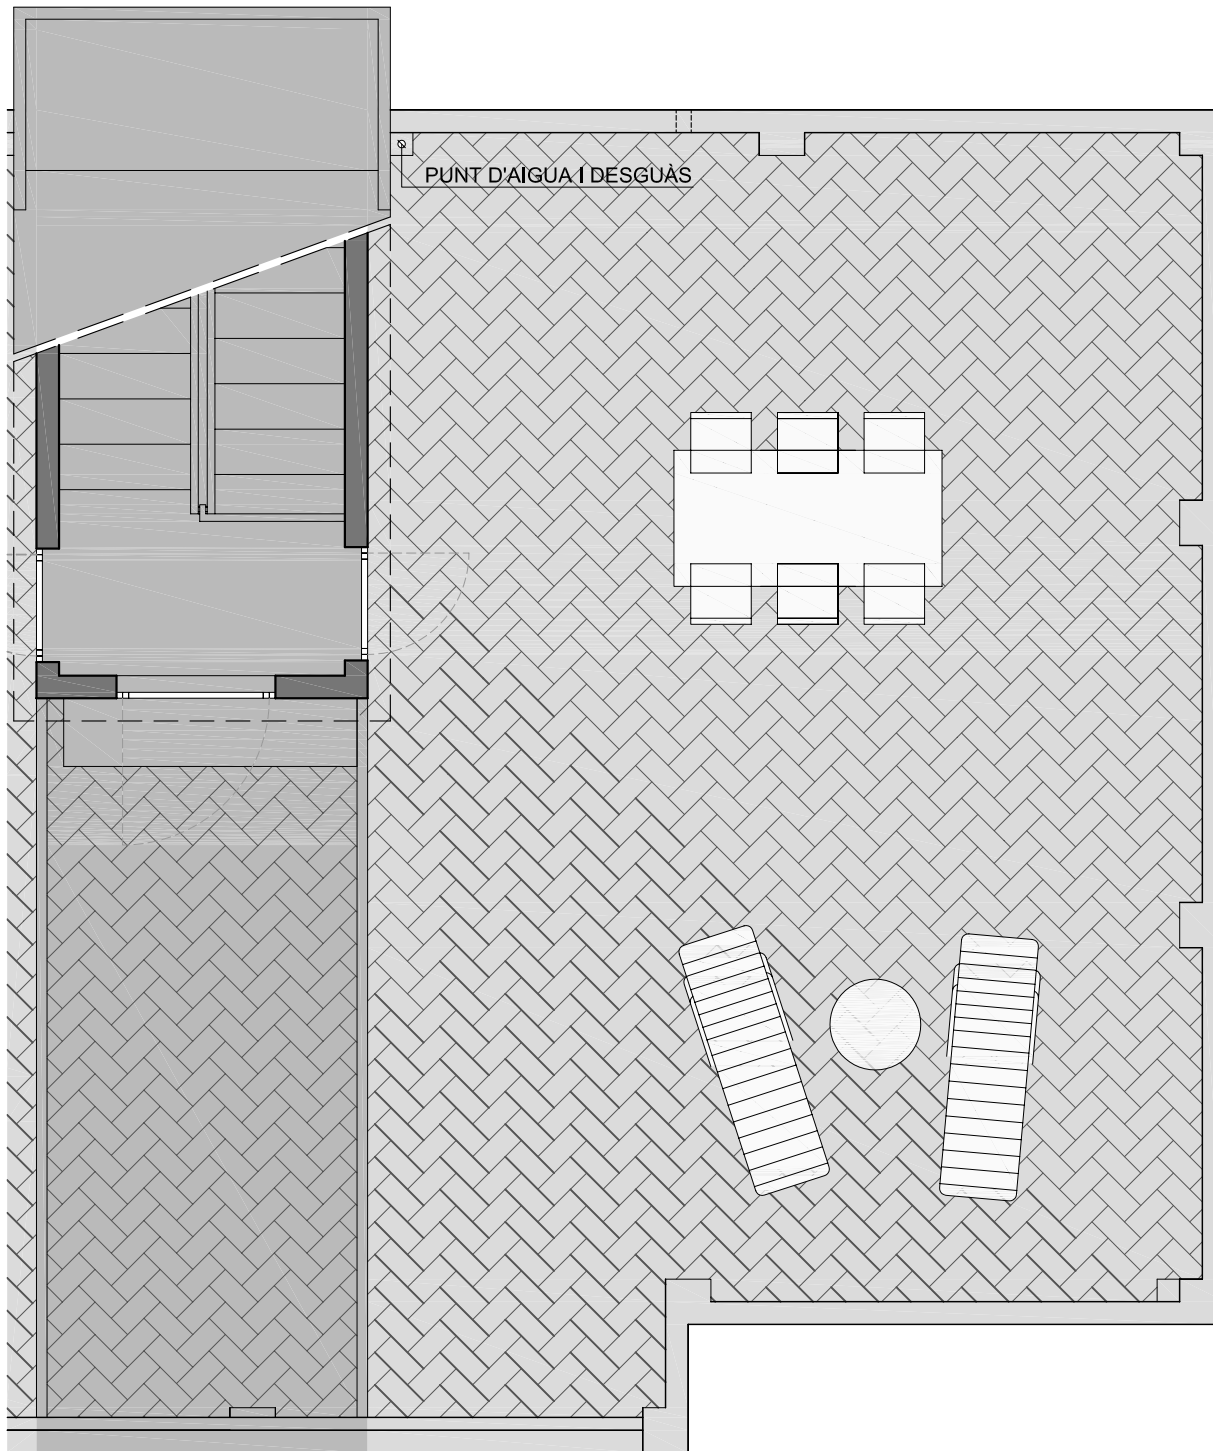

E D I F I C I S I R O S

Avinguda de Montserrat, 23 - 43830 - Torredembarra

SUP. TERRASSA A COBERTA 43,90 m²

BLOC B 3er 2a terrassa coberta E. 1/50