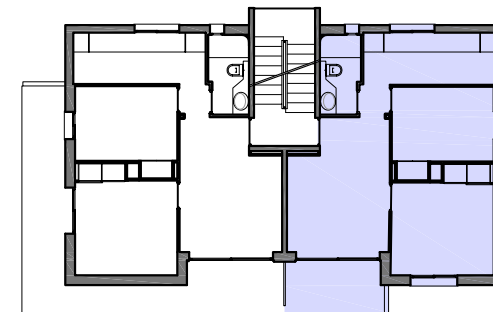

E D I F I C I S I R O S

Avinguda de Montserrat, 23 - 43830 - Torredembarra

SUPERFÍCIE TERRASSA 4,80 m²

SUPERFÍCIES ÚTILS:

Sala - menjador	13,45 m ²
Dormitori 1	10,00 m ²
Dormitori 2	7,80 m ²
Bany	3,00 m ²
Cuina	6,60 m ²

TOTAL SUP. ÚTIL 40,85 m²

TOTAL SUP. CONSTRUÏDA: 52,80 m²