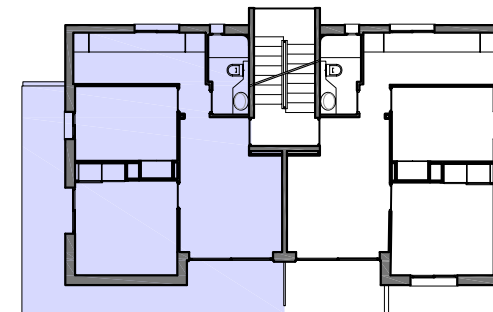

E D I F I C I S I R O S

Avinguda de Montserrat, 23 - 43830 - Torredembarra

SUPERFÍCIE TERRASSA 17,20 m²

SUPERFÍCIES ÚTILS:

Sala - menjador	13,45 m ²
Dormitori 1	10,00 m ²
Dormitori 2	7,80 m ²
Bany	3,00 m ²
Cuina	6,60 m ²

TOTAL SUP. ÚTIL 40,85 m²

TOTAL SUP. CONSTRUÏDA: 52,80 m²