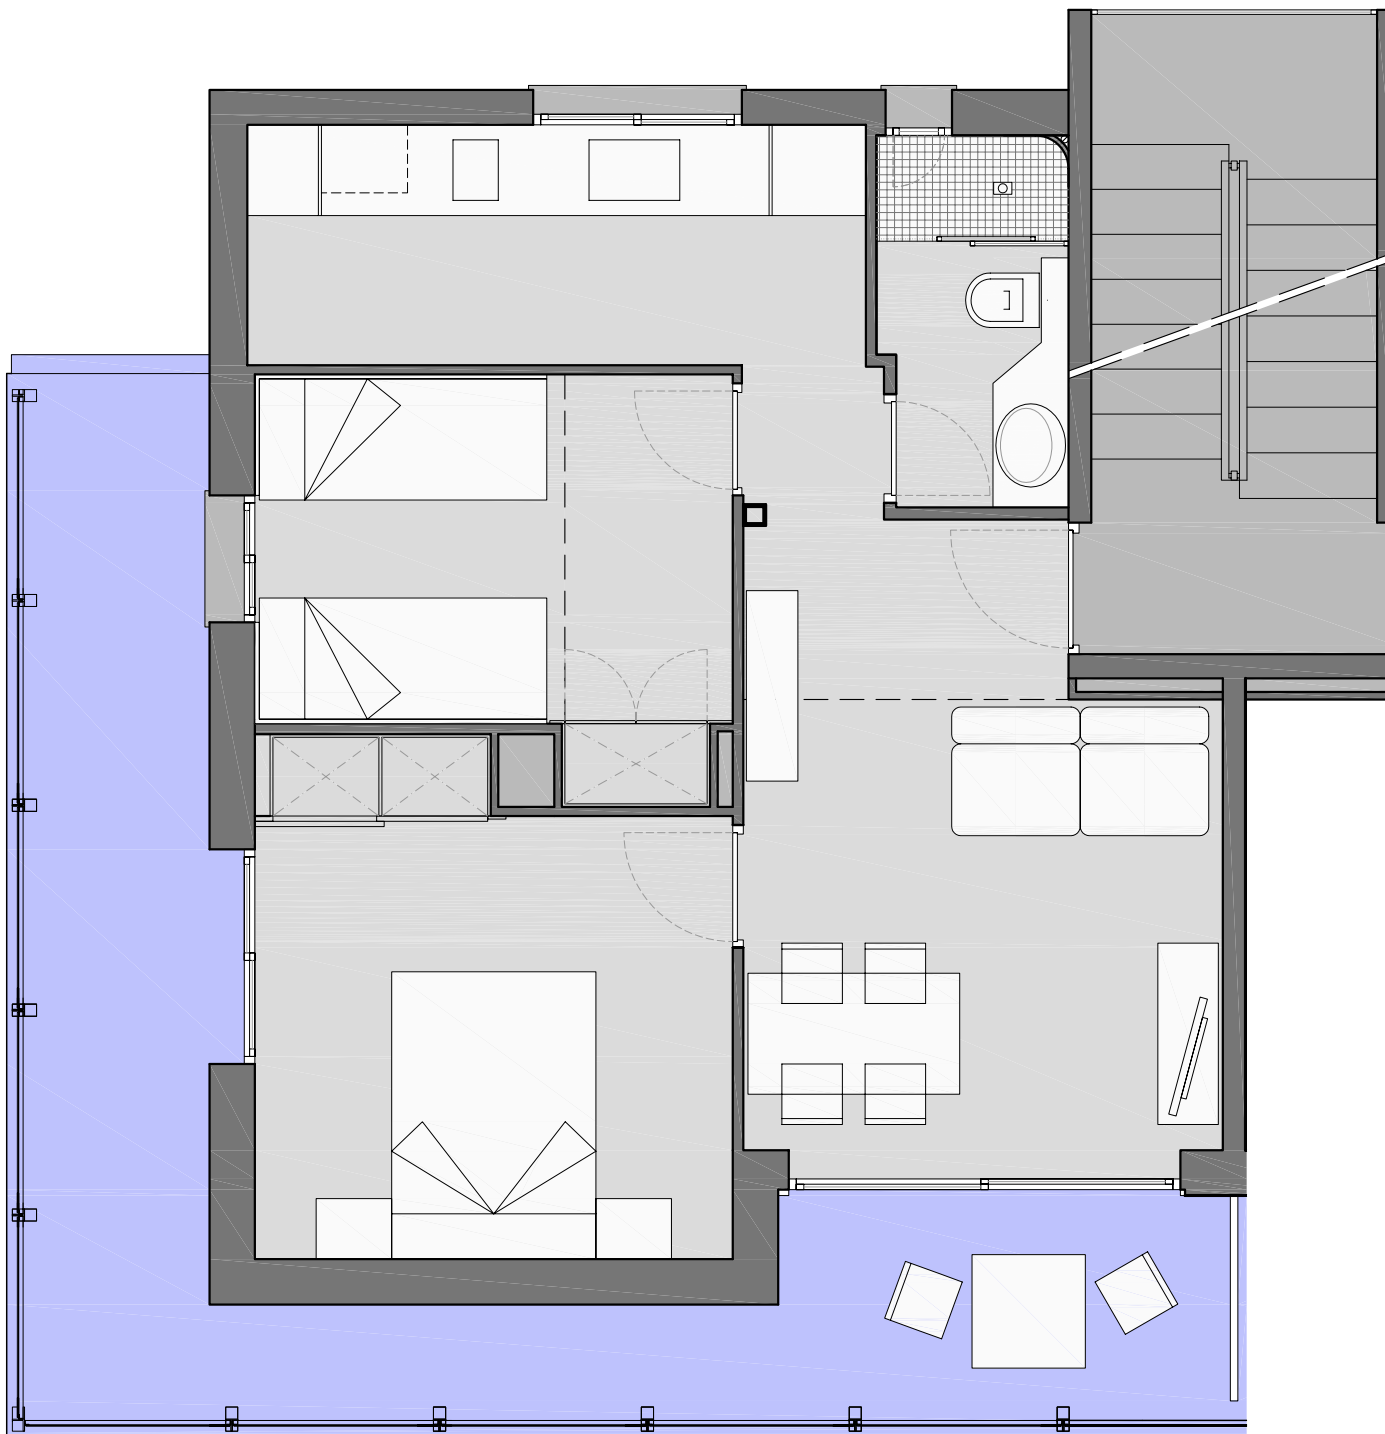

E D I F I C I S I R O S

Avinguda de Montserrat, 23 - 43830 - Torredembarra

SUPERFÍCIE TERRASSA 17,20 m²

SUPERFÍCIES ÚTILS:

Sala - menjador	13,45 m ²
Dormitori 1	10,00 m ²
Dormitori 2	7,80 m ²
Bany	3,00 m ²
Cuina	6,60 m ²

TOTAL SUP. ÚTIL 40,85 m²

TOTAL SUP. CONSTRUÏDA: 52,80 m²