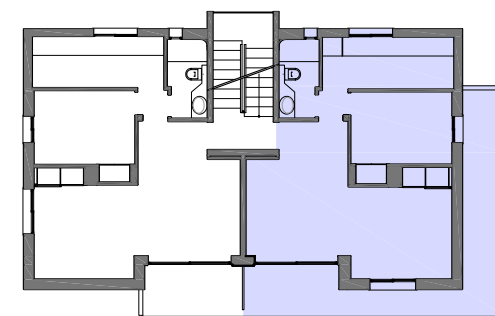

E D I F I C I S I R O S

Avinguda de Montserrat, 23 - 43830 - Torredembarra

SUP. TERRASSA A COBERTA 55,05 m²

BLOC A 3er 2a terrassa coberta E. 1/50