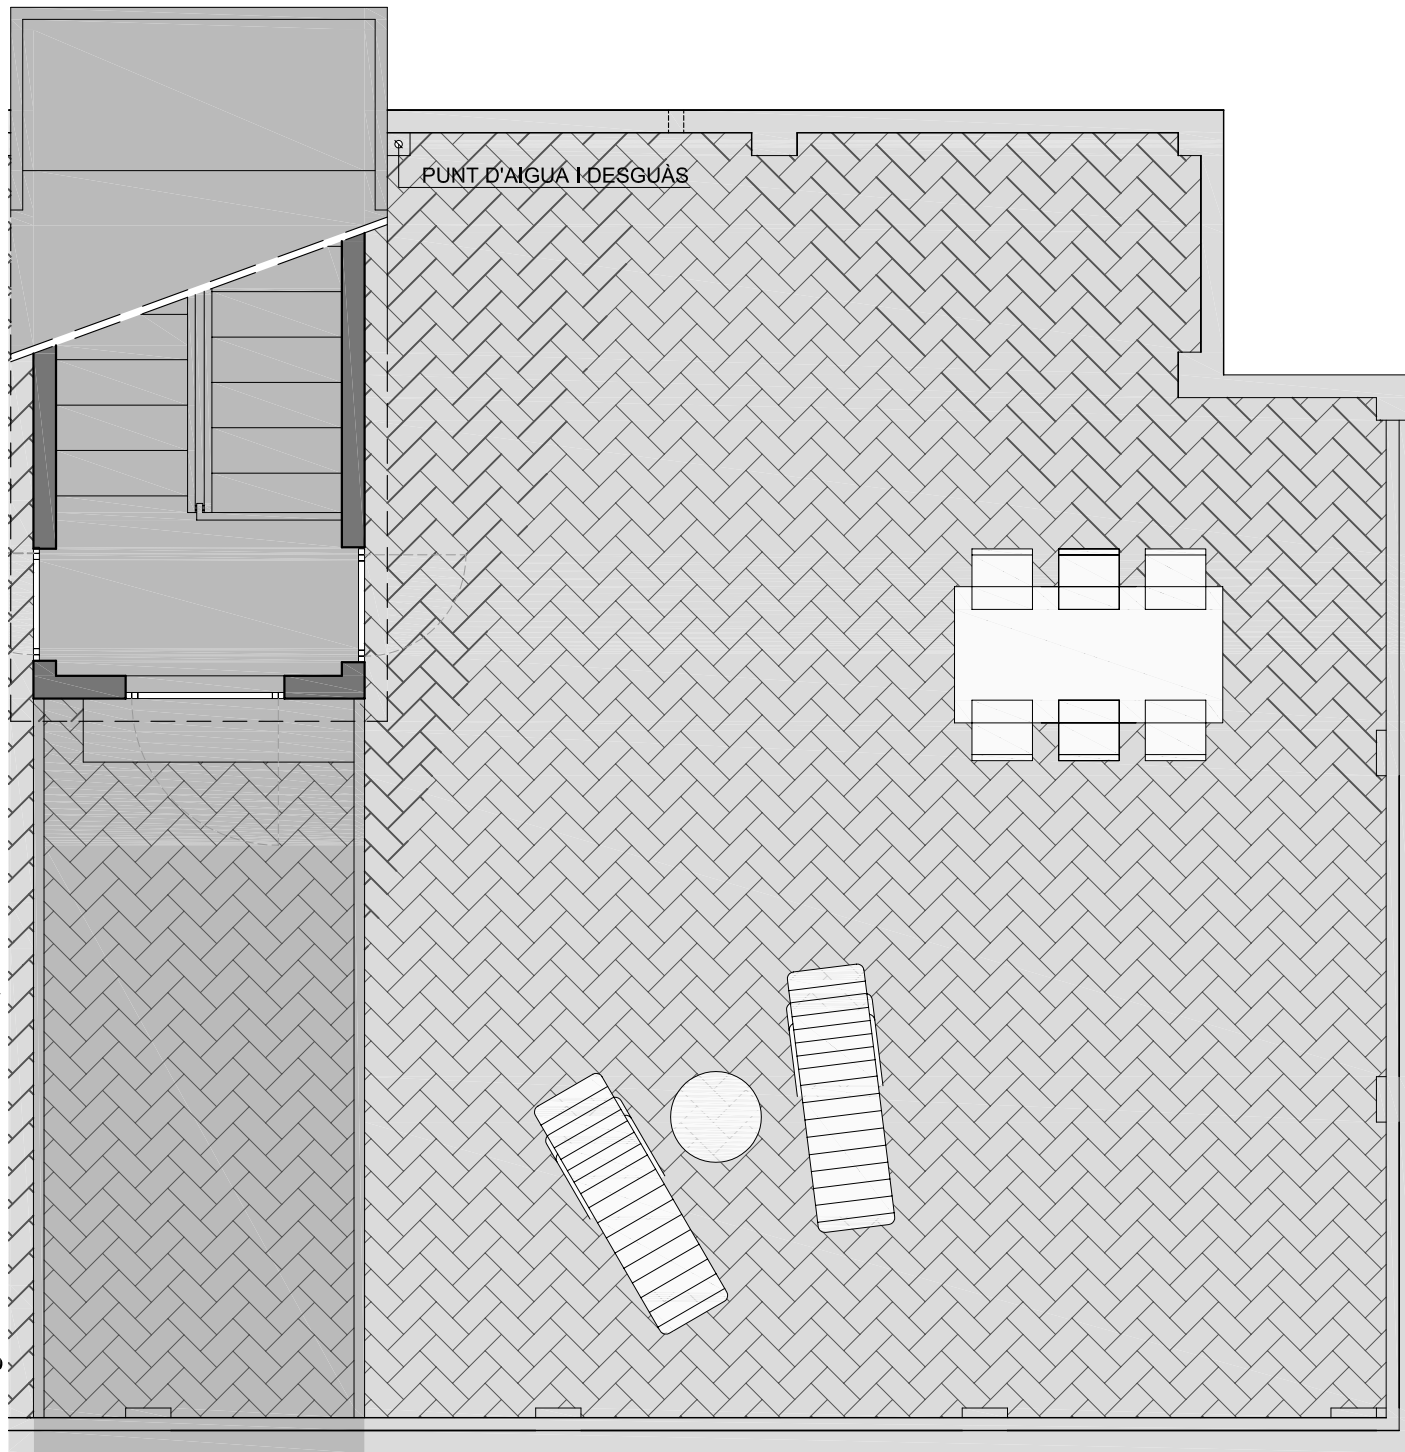

E D I F I C I S I R O S

Avinguda de Montserrat, 23 - 43830 - Torredembarra

SUP. TERRASSA A COBERTA 55,05 m²

BLOC A 3er 2a terrassa coberta E. 1/50