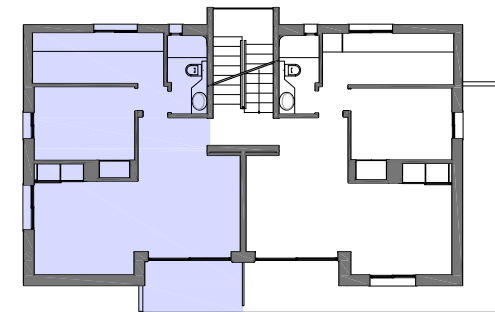

E D I F I C I S I R O S

Avinguda de Montserrat, 23 - 43830 - Torredembarra

SUP. TERRASSA A COBERTA 43,90 m²

BLOC A 3er 1a terrassa coberta E. 1/50