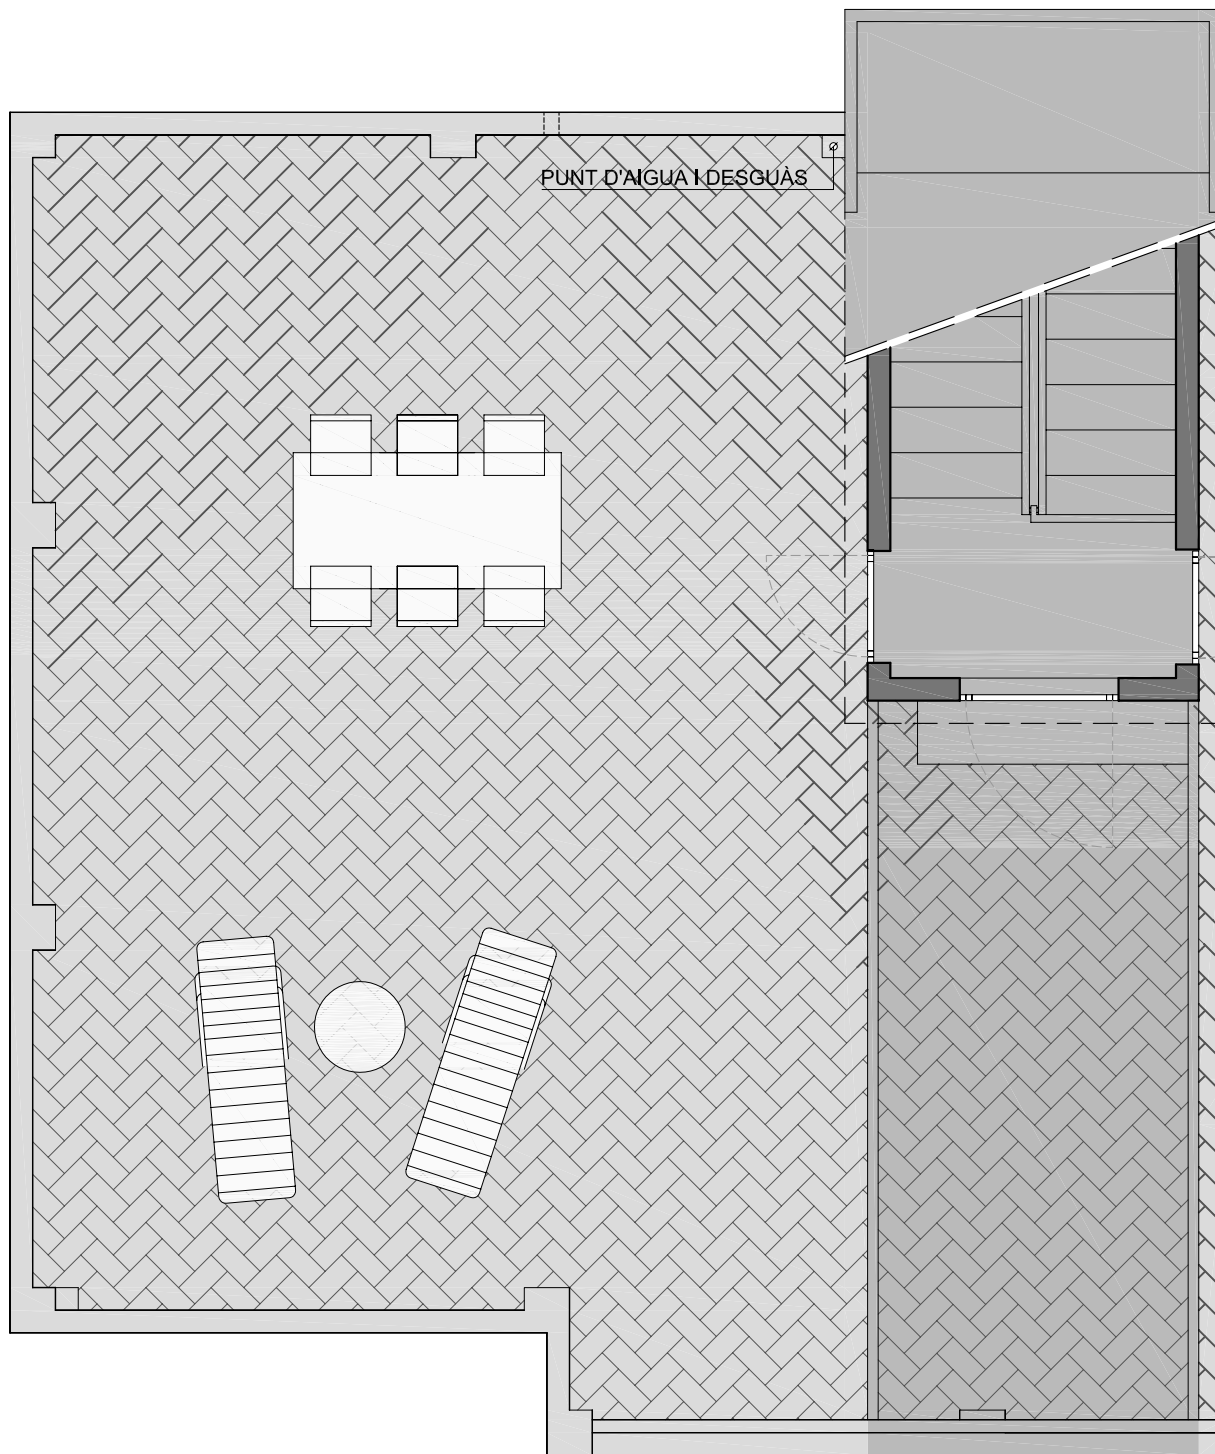

E D I F I C I S I R O S

Avinguda de Montserrat, 23 - 43830 - Torredembarra

SUP. TERRASSA A COBERTA 43,90 m²

BLOC A 3er 1a terrassa coberta E. 1/50