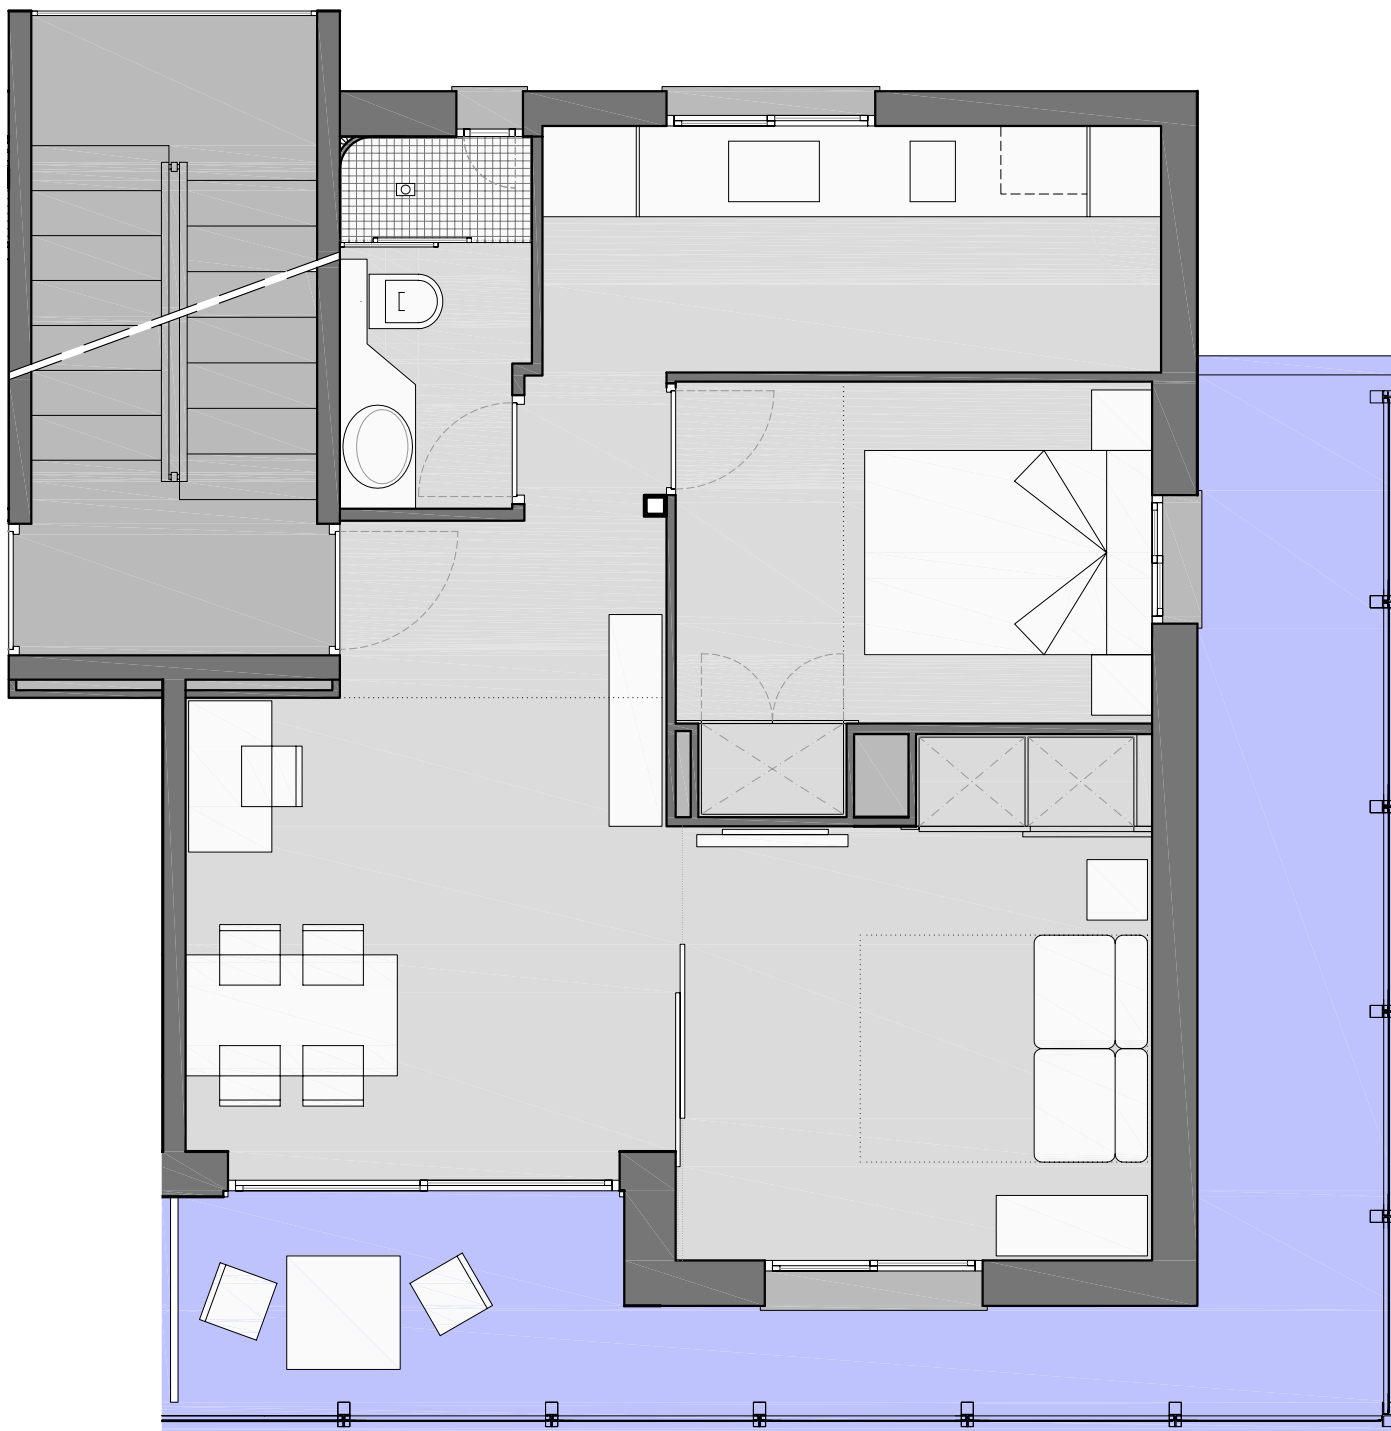

# E D I F I C I S I R O S

Avinguda de Montserrat, 23 - 43830 - Torredembarra

**SUPERFÍCIE TERRASSA** 17,20 m<sup>2</sup>

**SUPERFÍCIES ÚTILS:**

Sala - menjador	13,75 m <sup>2</sup>
Dormitori 1	10,00 m <sup>2</sup>
Dormitori 2	7,80 m <sup>2</sup>
Bany	3,00 m <sup>2</sup>
Cuina	6,60 m <sup>2</sup>

**TOTAL SUP. ÚTIL** 41,15 m<sup>2</sup>

**TOTAL SUP. CONSTRUÏDA:** 52,80 m<sup>2</sup>