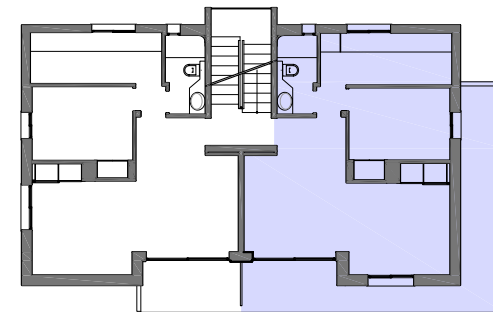

# E D I F I C I S I R O S

Avinguda de Montserrat, 23 - 43830 - Torredembarra

**SUPERFÍCIE TERRASSA** 17,20 m<sup>2</sup>

**SUPERFÍCIES ÚTILS:**

Sala - menjador	13,75 m <sup>2</sup>
Dormitori 1	10,00 m <sup>2</sup>
Dormitori 2	7,80 m <sup>2</sup>
Bany	3,00 m <sup>2</sup>
Cuina	6,60 m <sup>2</sup>

**TOTAL SUP. ÚTIL** 41,15 m<sup>2</sup>

**TOTAL SUP. CONSTRUÏDA:** 52,80 m<sup>2</sup>