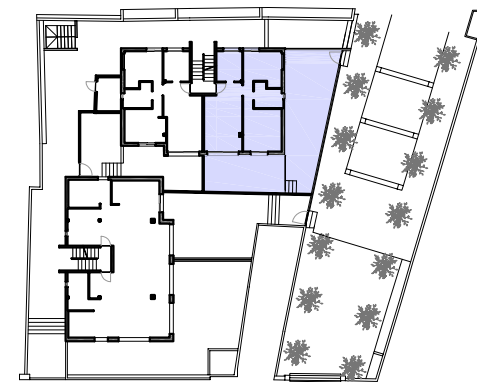

E D I F I C I S I R O S

Avinguda de Montserrat, 23 - 43830 - Torredembarra

SUPERFÍCIE TERRASSA 61,20 m²

SUPERFÍCIES ÚTILS:

Sala - menjador	16,80 m ²
Dormitori 1	11,60 m ²
Dormitori 2	8,60 m ²
Distribuidor	1,20 m ²
Bany	4,20 m ²
Cuina	5,25 m ²

TOTAL SUP. ÚTIL 47,65 m²

TOTAL SUP. CONSTRUÏDA: 60,40 m²

BLOC A planta baixa 2a amb terrasses E. 1/100