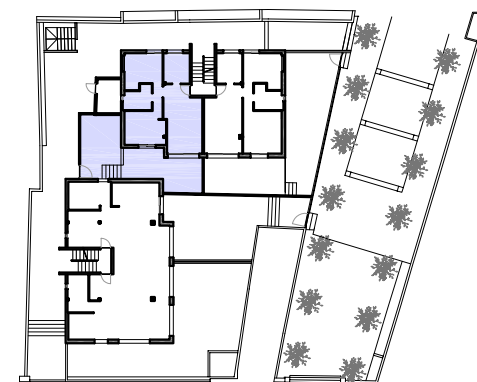

E D I F I C I S I R O S

Avinguda de Montserrat, 23 - 43830 - Torredembarra

SUPERFÍCIE TERRASSA 37,50 m²

SUPERFÍCIES ÚTILS:

Sala - menjador	16,30 m ²
Dormitori 1	9,80 m ²
Dormitori 2	8,55 m ²
Distribuidor	1,20 m ²
Bany	4,10 m ²
Cuina	5,35 m ²

TOTAL SUP. ÚTIL 45,30 m²

TOTAL SUP. CONSTRUÏDA: 57,60 m²

BLOC A planta baixa 1a amb terrasses E. 1/100